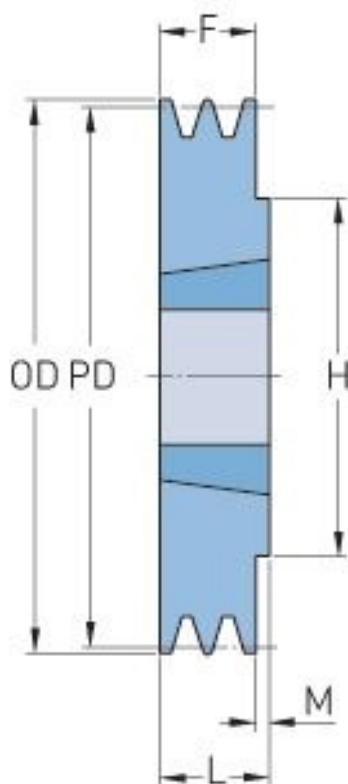

PHP 1SPA140TB

Roztečný průměr (mm)	140
Vnější průměr (mm)	145.5
Typ řemenice	1
Číslo pouzdra	1610
Min. vnitřní průměr (mm)	14
Max. vnitřní průměr (mm)	42
F (mm)	20
G (mm)	-
K (mm)	-
L (mm)	25
M (mm)	5
H (mm)	80
Hmotnost (kg)	1.8